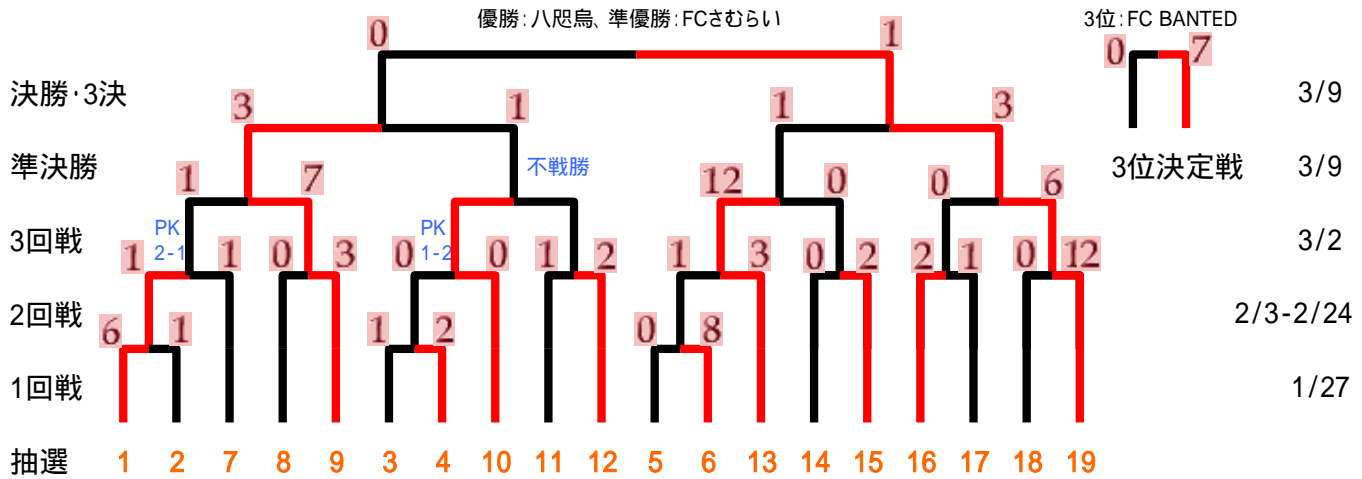

第2回土器川リーグ トーナメント大会

ガ ー ラ イ ン テ イ マ	ウ ニ オ ン ・ ウ ア ラ ル	イ ン タ ー ナ シ ヨ ナ ル 日 系	ジ エ ノ サ イ ド 善 通 寺	FC さ む ら い	酒 豪 S C	FC N I T T S U	四 計 F C	e s t a d é m ó d a	K ク ラ ブ	香 川 蛭 子 一 家	FC R O Z E O	FC B A N T E D	K F C	丸 亀 ビ ル ダ イ	牛 の 子 F C	FC O c e a n 's	FC F O R Z A	八 咫 鳥
--------------------------------------	---	---	---	------------------------	------------------	----------------------------------	------------------	--	------------------	----------------------------	-----------------------------	----------------------------------	-------------	----------------------------	-----------------------	-----------------------------------	-----------------------------	-------------

35分-10分-35分 : 延長なしの即PK戦にて勝利チームを決定 あとはリーグ戦と同一ルールにて

日	日付	試合	試合	試合	試合
1	1/27	1 9:00-	1 2 10:40-	3 12:20-	
2	2/3	1 9:00-	2 2 10:40-	3 12:20-	4 14:00-
3	2/24	1 9:00-	3 2 10:40-	3 12:20-	4 14:00-
4	3/2	1 9:00-	4 2 10:40-	3 12:20-	4 14:00-
5	3/9	1 9:00-	5 2 10:40-	3 13:00- 予	4 14:40- 予

各日程の第一試合以外は負けチームが次の試合の審判を行うこと

3位決定戦と決勝戦は対戦チーム・審判間の話し合いで時間調整してください

1	ライン引・審判(前半) 抽選番号3のチーム	後半の審判 抽選番号4のチーム
2	ライン引・審判(前半) 抽選番号8のチーム	後半の審判 抽選番号9のチーム
3	ライン引・審判(前半) 抽選番号14のチーム	後半の審判 抽選番号15のチーム
4	ライン引・審判(前半) 試合番号 の勝利チーム	後半の審判 試合番号 の勝利チーム
5	ライン引・審判(前半) 試合番号 の勝利チーム	後半の審判 試合番号 の勝利チーム