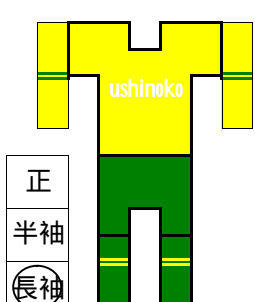

副  
半袖  
長袖

インターナショナル日系

正  
半袖  
長袖

副  
半袖  
長袖

武装戦線

正  
半袖  
長袖

副  
半袖  
長袖

香川蛭子一家

正  
半袖  
長袖

副  
半袖  
長袖

FC 詫間 2002

正  
半袖  
長袖

副  
半袖  
長袖

ガリラ インテイマ

正  
半袖  
長袖

副  
半袖  
長袖

FC NITTSU

正  
半袖  
長袖

副  
半袖  
長袖

estada móda

正  
半袖  
長袖

副  
半袖  
長袖

牛の子 FC

正  
半袖  
長袖

副  
半袖  
長袖

酒豪 S C

K F C

ジエノサイド普通寺

ウニオン  
ウアラル

四計 F C

丸亀ビルダー

F · C · F O R Z A