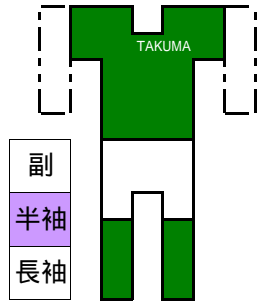

八咫鳥

FCさむらい

インターナショナル日系

FC NITTSU

牛の子 FC

estadê moda

FC 詫間 2002

坂出 O-SANS 11

副
半袖
長袖

ジェノサイド
普通寺

正
半袖
長袖

副
半袖
長袖

四計FC

正
半袖
長袖

副
半袖
長袖

F・C・FORZA