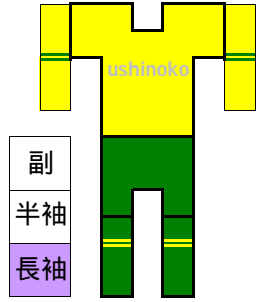

八咫鳥

FCさむらい

インターナショナル日系

FC NITTSU

牛の子 FC

estadê moda

FC 詫間 2002

坂出 O-SANS 11

副
半袖
長袖

ジェノサイド
普通寺

正
半袖
長袖

副
半袖
長袖

四計FC

正
半袖
長袖

副
半袖
長袖

F・C・FORZA